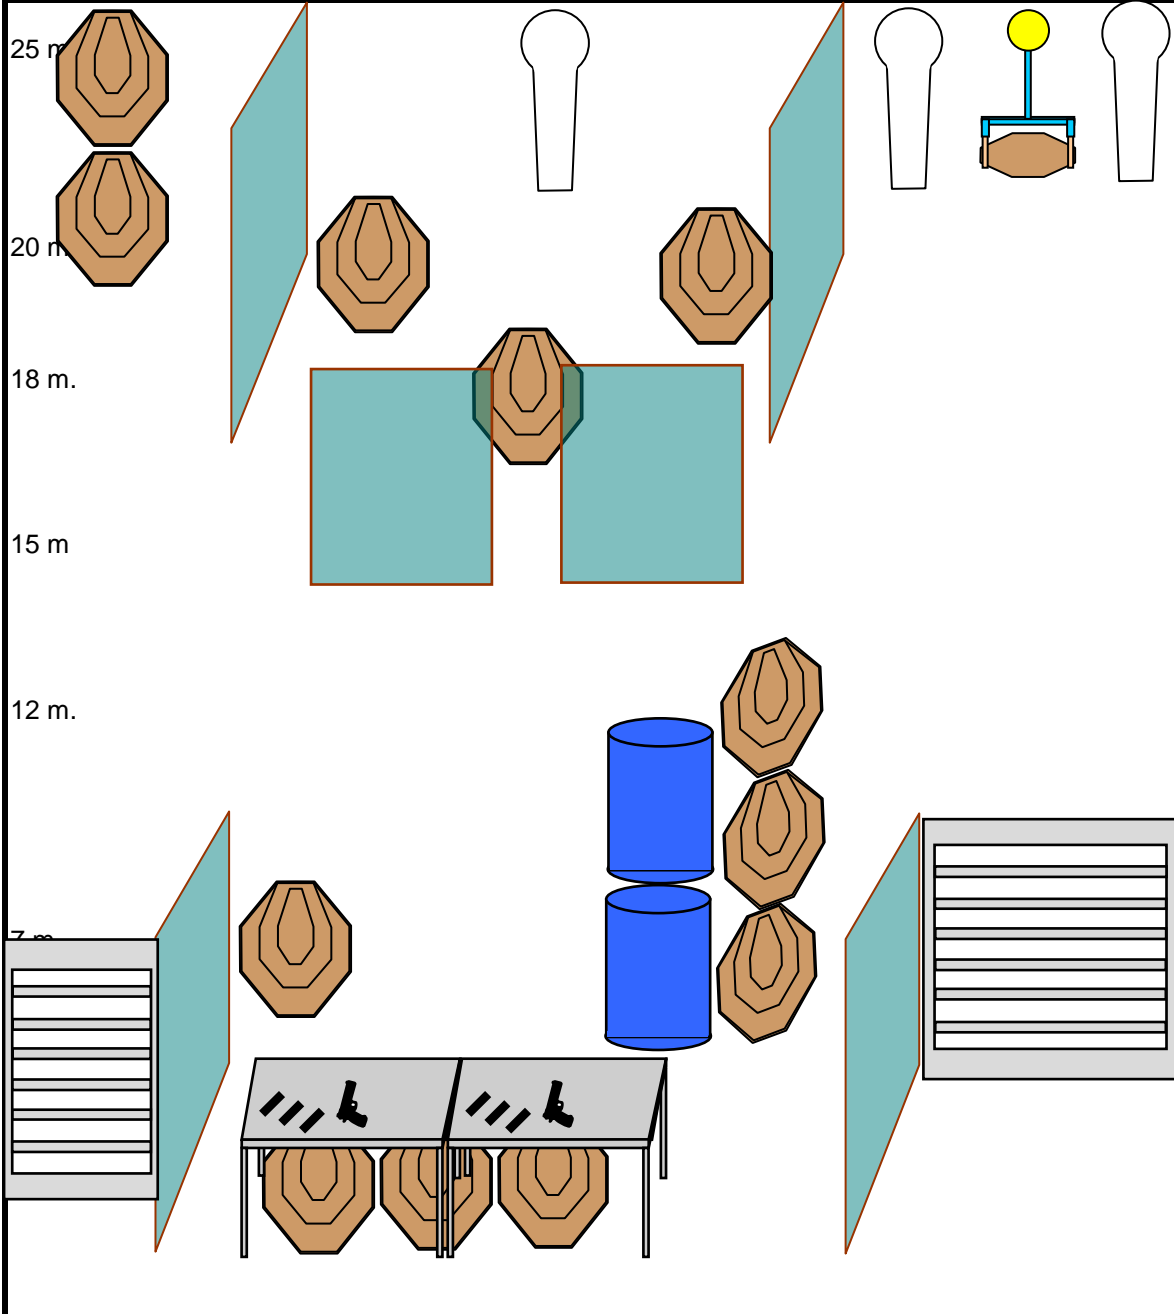

EJERCICIO NUMERO 2 (GALERIA 25 M DERECHA)

TIPO EJERCICIO	LARGO	TARJETAS	13
PUNTUACION	COMSTOCK	METALES	4
POSICION SALIDA	DE PIE	PUNTOS MAXIMOS	150
COMIENZO TIEMPO	AUDIBLE	DISPAROS MINIMOS	30
CONDICION DEL ARMA:		ALTO	ULTIMO DISPARO
ARMA DESCARGADA SOBRE LA MESA		PENALIZACIONES	REGLAMENTO IPSC

DESCRIPCION

ARMA DESCARGADA SOBRE LA MESA Y EL PRIMER CARGADOR A UTILIZAR, EL DERRIBO DE LOS LISTONES DE LOS TUNELES COOPER SUPONE UN ERROR DE PROCEDIMIENTO POR LISTON DERRIBADO